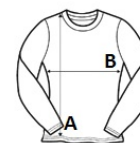

JC039 WOMEN'S LONG SLEEVE CROP T **Outlet**

JustCool
ALWAYS
GŁÓWNE CECHY

210 g/m²
 Blended polyester
 Raglan sleeves
 Thumb-holes
 Active fit
 Wicking quick dry fabric
 Printable elastic at hem
 Long sleeves

Kraj pochodzenia:

China

SPECYFIKACJA ROZMIARU (CM)

	M	L	XL
Szt.	40	40	40
Długość całkowita (A)	43	44	45
Szerokość klatki piersiowej (B)	45.50	48.50	51.50
Długość rękawa (C)	78	80	82

KOLORY:
 Black Slate Melange
 Jet Black