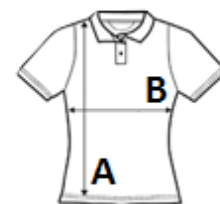

amfori BSCI

SUGEROWANA ZNAKOWANIA

Prasa termiczna, Sitodruk, Sublimacja

KRAJ POCHODZENIA

Bangladesh

Sedex

SPECYFIKACJA ROZMIARU (CM)

	XS	S	M	L	XL	2XL
Szt./☐	40	40	40	40	40	40
Długość całkowita (A)	62.00	64.00	66.00	68.00	70.00	72.00
Szerokość klatki piersiowej (B)	42.00	46.00	50.00	54.00	58.00	62.00
Długość rękawa (C)	15.00	16.00	17.00	18.00	19.00	20.00