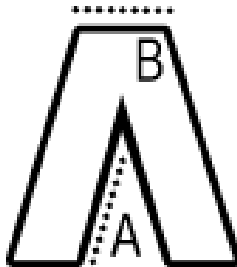

Elasticated smooth waistband

Hidden inner front pocket

Flat seams for less irritation

Flat-lock stitching detail

Name label

Simple tear off label makes it perfect for rebranding

UPF 40+ UV protection

**Kraj pochodzenia:**

China

**SPECYFIKACJA ROZMIARU (CM)**

Rozmiar	Szt./	Obwód talii (B)	Wewnętrzna długość nogawki (A)
XS	50	24	34.50
S	50	26	38.50
M	50	28	42.50
L	50	30	46.50
XL	50	32	50.50

**KOLORY:**

Jet Black