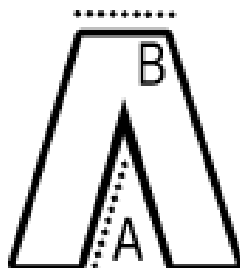

Płasko wyszywany detal

Elastyczny pas w talii

Płaskie szwy

Pełna długość

Odrywana metka

Ochrona UPF 40+ UV

Sugerowana znakowania:

Prasa termiczna, Sitodruk

Kraj pochodzenia:

China

2024: s. 671

SPECYFIKACJA ROZMIARU (CM)

Rozmiar Szt./ Obwód talii (B) Wewnętrzna długość nogawki (A)

| | | | |
|----|----|----|----|
| XS | 50 | 24 | 43 |
| S | 50 | 26 | 49 |
| M | 50 | 28 | 55 |
| L | 50 | 30 | 61 |
| XL | 50 | 32 | 67 |