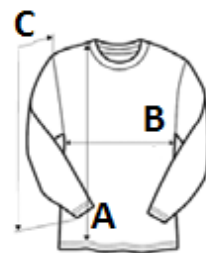

Lekka i rozciągliwa krepa

Okrągły dekolt z wiązaniem

Małe marszczenie przy dekolcie z przodu

Zapięcie z tyłu i przy mankietach na ukryty guziczek

KOD CELNY: 62064000

KRAJ POCHODZENIA

Bangladesh

SPECYFIKACJA ROZMIARU (CM)

	34	36	38	40	42	44	46
Szt./📦	50	50	50	50	50	50	50
Długość całkowita (A)	63.00	64.00	65.00	66.00	67.00	68.00	69.00
Szerokość klatki piersiowej (B)	46.00	48.00	50.00	52.00	54.00	56.00	58.00
Długość rękawa (C)	60.00	61.00	62.00	63.00	64.00	65.00	66.00