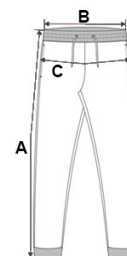

No brand label, only a size tag for easy decoration access

Certyfikaty:

Kraj pochodzenia:

Pakistan

2026 : s. 363

2025 : s. 229

SPECYFIKACJA ROZMIARU (CM)

	34	36	38	40	42	44	46	48
Szt./📦	20	20	20	20	20	20	20	20
Obwód talii (B)	33.50	35.50	37.50	39.50	41.50	43.50	45.50	47.50
Wewnętrzna długość nogawki (A)	78.00	78.00	78.00	78.00	78.00	78.00	78.00	78.00
Zewnętrzna długość nogawki (A)	98.00	98.50	99.00	99.50	100.00	100.50	101.00	101.50
Obwód bioder (C)	42.00	44.00	46.00	48.00	50.00	52.00	54.00	56.00