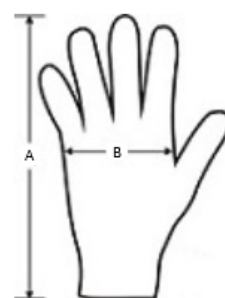

280 g/m²

Poliester/elastan

Washable at 30°C

2026 : s. 517

2025 : s. 437

GŁÓWNE CECHY:

96% poliester/ 4% elastan

KOD CELNY: 62160000

KRAJ POCHODZENIA

China

SPECYFIKACJA ROZMIARU (CM)

	S/M	L/XL
Szt./☐	100	100
Długość (A)	20.50	22.50
Szerokość (B)	8.20	9.20

KOLORY:

■ Black