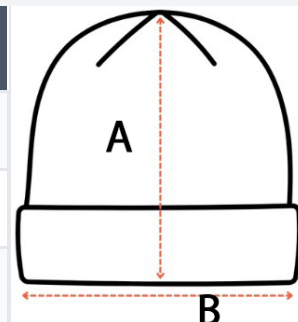

## GŁÓWNE CECHY:

- 100% Polyacryl
- Double knit beanie with contrast colour cuff
- Custom stitchable
- Soft feel for a comfortable feel
- Two-tone
- One size fits all

KOD CELNY: **65050090**

## SPECYFIKACJA ROZMIARU (CM)

	U
Szt./📦	250
Wysokość (A)	28.00
Szerokość (B)	20.00