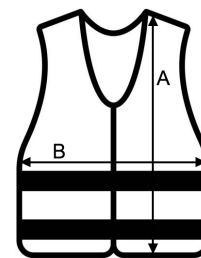

40°C

Kod EAN/paskowy możliwy do zeskanowania na metce

Instrukcja obsługi w 24 językach urzędowych UE do pobrania

KOD CELNY: **61103091**

KRAJ POCHODZENIA

China

SPECYFIKACJA ROZMIARU (CM)

	XL	2XL
Szt./☐	100	100
Długość (A)	67.00	69.00
Szerokość (B)	60.00	65.00