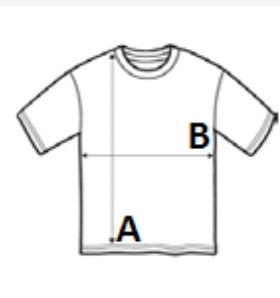

100% poliester

2026 : s. 582
2025 : s. 507

GŁÓWNE CECHY:

100% poliester

Miś w białej, odpinanej koszulce z krótkim rękawem z 100% bawełny.

Spód i nogi wypełnione fasolą

Zgodność z przepisami EN71

Odpowiedni dla wszystkich grup wiekowych

Tylko pranie ręcznie

KOD CELNY: 95030041

KRAJ POCHODZENIA

China

SPECYFIKACJA ROZMIARU (CM)

	S	M
Szt./📦	48	36
Długość całkowita (A)	7.00	11.50
Szerokość klatki piersiowej (B)	6.00	8.50
Height (seated position)	16.00	23.00