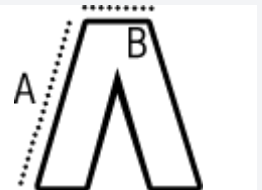

Ribbed knit cuffed ankles

KOD CELNY: **62046311**

SUGEROWANA ZNAKOWANIA

Haft komputerowy, Prasa termiczna, Sitodruk

KRAJ POCHODZENIA

Myanmar

SPECYFIKACJA ROZMIARU (CM)

	XS	S	M	L	XL	2XL	3XL	4XL	5XL
Szt./☐	24	24	24	24	24	24	24	24	24
Obwód talii (B)	31.00	33,5	36.00	38,5	41.00	43,5	46.00	0.00	0.00