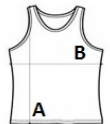

PA047 KID'S LIGHTWEIGHT MESH MULTISPORT BIB**PROACT.**[®]**GŁÓWNE CECHY**90 g/m²

100% poliester

Dzianina siateczkowa

Wykończenie podwójnym stebnowaniem u dołu

Kraj pochodzenia:

India, Bangladesh, Pakistan

 2026 : s. 452 2025 : s. 382**SPECYFIKACJA ROZMIARU (CM)**

	6/10	10/14
Szt./ 	50	50
Długość całkowita (A)	50	60
Szerokość klatki piersiowej (B)	38	44

**KOLORY:**

 Black	 Fluorescent Green	 Fluorescent Pink	 Fluorescent Yellow	 Spicy Orange	 Sporty Navy
 Sporty Purple	 Sporty Red	 Sporty Royal Blue	 Sporty Sky Blue	 White	