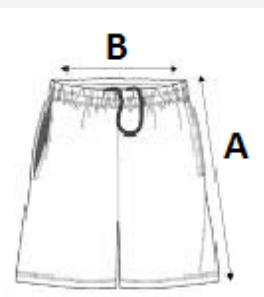

SUGEROWANA ZNAKOWANIA

Sublimacja

KRAJ POCHODZENIA

China

SPECYFIKACJA ROZMIARU (CM)

	XS	S	M	L	XL
Szt./📦	25	25	25	25	25
Obwód talii (B)	31.00	33.00	35.00	37.00	39.00
Zewnętrzna długość nogawki (A)	55.00	56.00	58.00	59.00	61.00
Obwód bioder (C)	50.00	53.00	56.00	59.00	62.00