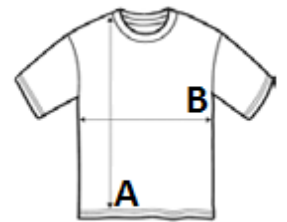

## SUGEROWANA ZNAKOWANIA

Haft komputerowy, Prasa termiczna, Sitodruk

## SPECYFIKACJA ROZMIARU (CM)

	XS	S	M	L	XL	2XL	3XL	4XL
Szt./☐	24	24	24	24	24	24	24	24
Długość całkowita (A)	76.00	76.00	76.00	76.00	76.00	76.00	76.00	76.00
Szerokość klatki piersiowej (B)	48.00	52.00	56.00	60.00	64.00	68.00	72.00	76.00