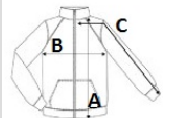

### SPECYFIKACJA ROZMIARU (CM)

	S	M	L	XL	2XL
Szt./📦	16	16	16	16	16
Długość całkowita (A)	66	68,5	71	71	73,5
Szerokość klatki piersiowej (B)	52	56	60	64	69
Długość rękawa (C)	65	66	67	68	69