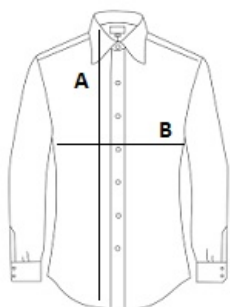

### SPECYFIKACJA ROZMIARU (CM)

	XS	S	M	L	XL	2XL
Szt./☞	20	20	20	20	20	20
Długość całkowita (A)	65	66	67	68	69	70
Szerokość klatki piersiowej (B)	41	44	47	48	50	52