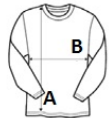

BEZ SZWÓW BOCZNYCH

TAŚMA WZMACNIAJĄCA NA KARKU

Sugerowana znakowania:

Druk cyfrowy (DTF), Haft komputerowy, Folia flex, Prasa termiczna, Sitodruk

Certyfikaty:**Kraj pochodzenia:**

Bangladesh

2026 : s. 28

2025 : s. 23

**SPECYFIKACJA ROZMIARU (CM)**

	XS	S	M	L	XL	2XL	3XL	4XL
Szt./📦	50	50	50	50	50	50	50	50
Długość całkowita (A)	68	70	72	74	76	78	80	84
Szerokość klatki piersiowej (B)	47	50	53	56	59	62	65	68

**KOLORY:**

Bottle Green	Deep Black	French Navy	Grey Melange	Mouse Grey	Orange
Red	Royal Blue	White			