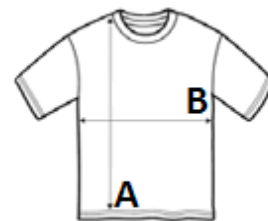

SPECYFIKACJA ROZMIARU (CM)

	XS	S	M	L	XL	2XL	3XL
Szt./☐	100	100	100	100	100	50	50
Długość całkowita (A)	68.00	70.00	72.00	74.00	76.00	78.00	80.00
Szerokość klatki piersiowej (B)	45.00	48.00	51.00	54.00	57.00	60.00	63.00