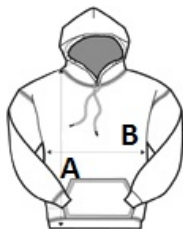

SPECYFIKACJA ROZMIARU (CM)

Rozmiar Szt./ Długość całkowita (A) Szerokość klatki piersiowej (B)

XS	25	65	49
S	25	68	52
M	25	69	55
L	25	70	58
XL	25	71	61
2XL	25	72	64
3XL	25	73	67