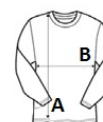

Style

Round neck

1x1 ribbed cuffs, neck and bottom

Neck tape

Set-in sleeves

Tubular XS-XL, Side-seamed 2XL-4XL

Outstanding size tolerance: +10%

For the side-seamed version [click here!](#)

Certyfikaty:

Kraj pochodzenia:

Pakistan

SPECYFIKACJA ROZMIARU (CM)

	XS	S	M	L	XL	2XL	3XL	4XL
Szt./📦	25	25	25	25	25	25	25	25
Długość całkowita (A)	68	71	72	74	75	77	79	81
Szerokość klatki piersiowej (B)	50	53	56	61	65	68	71	75