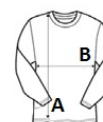

80% cotton - 20% GRS certified recycled polyester

**Style**

Round neck

1x1 ribbed cuffs, neck and bottom

Neck tape

Set-in sleeves

**Tubular XS-XL, Side-seamed 2XL-4XL****Outstanding size tolerance: +10%****For the side-seamed version [click here!](#)****Certyfikaty:****Kraj pochodzenia:**

Pakistan

**SPECYFIKACJA ROZMIARU (CM)**

	<b>XS</b>	<b>S</b>	<b>M</b>	<b>L</b>	<b>XL</b>	<b>2XL</b>	<b>3XL</b>	<b>4XL</b>
<b>Szt.</b>	25	25	25	25	25	25	25	25
<b>Długość całkowita (A)</b>	68	71	72	74	75	77	79	81
<b>Szerokość klatki piersiowej (B)</b>	50	53	56	61	65	68	71	75