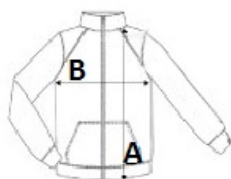

3 warstwy

Style

Po bokach kieszenie na zamek i 1 przednia kieszeń na suwak.

Regulowany troczek w pasie.

Regulowany dół i mankiety zapinane na rzep

Sugerowana znakowania:

Haft komputerowy, Folia flex, Prasa termiczna, Sitodruk

Kraj pochodzenia:

China, Bangladesh

2024: s. 510

2023: s. 446

SPECYFIKACJA ROZMIARU (CM)

	S	M	L	XL	2XL
Szt./📦	10	10	10	10	10
Długość całkowita (A)	64	66	68	70	72
Szerokość klatki piersiowej (B)	47	50	53	56	59