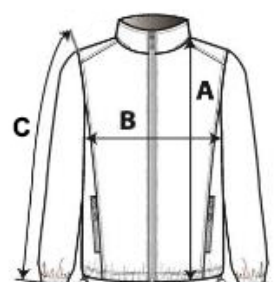

210 g/m²

2026 : s. 415
2025 : s. 350

GŁÓWNE CECHY:

100% poliester

Zewnętrzna warstwa ripstop powlekana PCV, 100% poliester

W pełni wyściełane

Tył i kołnierzyk wewnętrzny wyłożone polarem

Zamek błyskawiczny z przodu na całej długości z klapką nabijaną ćwiekami

Odpinane rękawy

5 funkcjonalnych kieszeni przednich, w tym 1 na identyfikator

Jedna kieszeń wewnętrzna

Odblaskowe wykończenia na klatce piersiowej i plecach

Wzmocnione panele barkowe

Boczny zamek błyskawiczny gwarantuje swobodę ruchu

Regulowany ściągacz w talii

Ukryty kaptur

Zamek błyskawiczny dla dekoracji, na piersi i u dołu

KOD CELNY: **62014090**

KRAJ POCHODZENIA

China

SPECYFIKACJA ROZMIARU (CM)

	S	M	L	XL	2XL	3XL	4XL
Szt./☐	5	5	5	5	5	5	5
Długość całkowita (A)	78,80	80,80	82,80	84,80	86,80	88,80	91,50
Szerokość klatki piersiowej (B)	57,00	60,00	63,00	66,00	69,00	72,00	76,00
Długość rękawa (C)	67,50	69,50	71,50	73,50	75,50	77,50	79,75

KOLORY:

■ Black