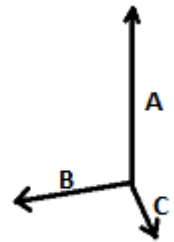

U góry posiada duży, sztywny otwór zapinany na przemysłowy zamek błyskawiczny, który ułatwia przechowywanie sprzętu

Spód torby i nóżki są wykonane z gumy dla dodatkowej ochrony i wzmocnienia

KOD CELNY: **42029298**

KRAJ POCHODZENIA

China

SPECYFIKACJA ROZMIARU (CM)

| | U |
|---------------|-------|
| Szt./📦 | 15 |
| Wysokość (A) | 30.50 |
| Szerokość (B) | 47.50 |
| Głębokość (C) | 27.00 |

KOLORY:

■ Navy/Black