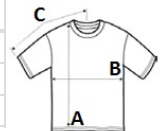

AAPL408 UNISEX SUBLIMATION TANK **Outlet****American Apparel****GŁÓWNE CECHY**

153 g/m²
 153.0 G/SqM
 100% polyester
 Yarn Count 30/1
 1.9 cm double-needle armholes and neckline hem
 2.5 cm double-needle bottom hem
 Side seam
 Double-satin razor label

Sugerowane znakowania:

Sublimacja

Kraj pochodzenia:

Honduras

**SPECYFIKACJA ROZMIARU (CM)**

	S	M	L	XL
Szt./📦	36	36	36	36
Długość całkowita (A)	74	77	79	82
Szerokość klatki piersiowej (B)	48	52	56	60

**KOLORY:**