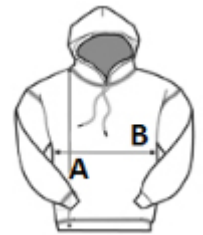

- 80% bawełna ring-spun/ 20% poliester
- Ponad 100 wspaniałych kolorów
- Luźne dopasowanie (relaxed fit)
- Kaptur z podwójną podszewką
- Kieszeń typu „kangur”
- Okrągłe sznurki
- Ściągacze na mankietach i u dołu
- Poszewka ze szczotkowanego polaru
- Podwójnie stebnowana ozdoba
- Materiał: 100% bawełna
- Odrywana metka

KOD CELNY: **61102091**

SUGEROWANA ZNAKOWANIA

DTG, Haft komputerowy, Prasa termiczna,  
Sitodruk

KRAJ POCHODZENIA

Pakistan, Bangladesh

Sedex<sup>2</sup>

SPECYFIKACJA ROZMIARU (CM)

	XS	S	M	L	XL	2XL	3XL	4XL	5XL
Szt./☞	24	24	24	24	24	24	24	24	24
Długość całkowita (A)	64,00	67,00	70,00	73,00	76,00	79,00	82,00	86,00	90,00
Szerokość klatki piersiowej (B)	49,00	51,00	56,00	61,00	65,00	69,00	73,00	78,00	83,00
Długość rękawa (C)	58,00	59,00	61,00	62,00	64,00	65,00	67,00	69,00	71,00