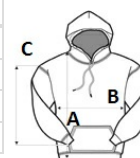

AWJH001J-EX KIDS HOODIE **Outlet** **Nowy**
JustHoods
 RWDiS

GLÓWNE CECHY

280 g/m²
 80% Ringspun Cotton/20% Polyester
 Standard fit
 Twin needle stitching detail
 Double fabric hood
 No drawcords - to comply with EU regulation
 Kangaroo pouch pocket
 Ribbed cuffs and hem
 Brushed inner fleece
 Tear away label
 100% cotton faced fabric
 Name label

Sugerowana znakowania:

DTG, Haft komputerowy, Prasa termiczna, Sitodruk

Certyfikaty:

Kraj pochodzenia:

Bangladesh

SPECYFIKACJA ROZMIARU (CM)

	1/2	3/4	5/6	7/8	9/11	12/13
Szt./☐	24	24	24	24	24	24
Długość całkowita (A)	42	44	48	52	57	62
Szerokość klatki piersiowej (B)	37	39	41	43	46	49
Długość rękawa (C)	35	37	40	43	47	51