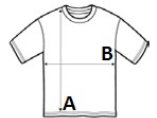

SPECYFIKACJA ROZMIARU (CM)

	S	M	L	XL	2XL	3XL
Szt./📦	50	50	50	50	50	50
Długość całkowita (A)	70	72	74	76	78	80
Szerokość klatki piersiowej (B)	48	51	54	57	60	63