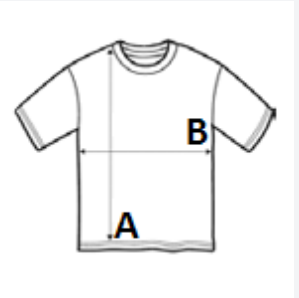

SPECYFIKACJA ROZMIARU (CM)

	XS	S	M	L	XL	2XL
Szt./☐	72	72	72	72	72	72
Długość całkowita (A)	67.30	69.90	72.40	74.90	77.50	80.00
Szerokość klatki piersiowej (B)	44.10	47.90	53.00	58.10	63.20	68.30