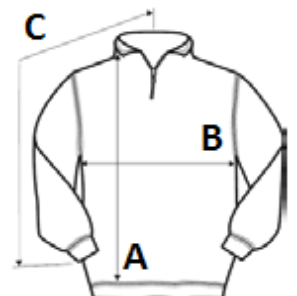

Easy care quick drying fabric

Slim Fit

KOD CELNY: **61013090**

## SPECYFIKACJA ROZMIARU (CM)

|                                 | XS    | XL    |
|---------------------------------|-------|-------|
| Szt./📦                          | 12    | 12    |
| Długość całkowita (A)           | 68.60 | 74.90 |
| Szerokość klatki piersiowej (B) | 45.50 | 58.50 |
| Długość rękawa (C)              | 77.50 | 82.60 |