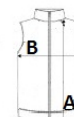

SPECYFIKACJA ROZMIARU (CM)

	XS	S	M	L	XL	2XL	3XL
Szt.	12	12	12	12	12	12	12
Długość całkowita (A)	67.30	67.30	70	70	72.40	72.40	76.20
Szerokość klatki piersiowej (B)	45.50	48.50	51	54.50	58.50	62	66