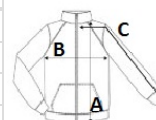

SPECYFIKACJA ROZMIARU (CM)

	S	M	L	XL	2XL	3XL
Szt.	12	12	12	12	12	12
Długość całkowita (A)	69.60	72.40	72.40	74.90	74.90	77.50
Szerokość klatki piersiowej (B)	53.30	55.90	59.70	63.50	67.30	71.10
Długość rękawa (C)	80	81.30	82.60	83.80	85.10	86.40