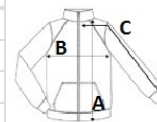

SPECYFIKACJA ROZMIARU (CM)

	8	10	12	14	16	18	20
Szt./📦	12	12	12	12	12	12	12
Długość całkowita (A)	68.60	68.60	71.10	71.10	73.70	73.70	73.70
Szerokość klatki piersiowej (B)	47	49.50	52.10	55.90	58.40	61	63.50
Długość rękawa (C)	72.40	73.70	74.90	76.20	77.50	78.70	80