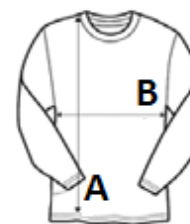

## GŁÓWNE CECHY:

Unisex premium sweat  
Quality cotton based brushed back fleece  
Set-in sleeves  
Crewneck, elasticated neck tape  
Contrast herringbone back

KOD CELNY: 61102091

## SPECYFIKACJA ROZMIARU (CM)

	S
Szt./📦	24
Długość całkowita (A)	70.00
Szerokość klatki piersiowej (B)	51.00
Długość rękawa (C)	65.00