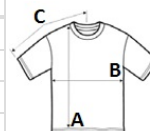

SPECYFIKACJA ROZMIARU (CM)

	XS	S	M	L	XL	2XL	3XL	4XL	5XL
Szt./📦	72	72	72	72	72	72	36	12	12
Długość całkowita (A)	68,58	71,12	73,66	76,2	78,74	81,28	83,82	86,36	88,9
Szerokość klatki piersiowej (B)	40,64	45,72	50,8	55,88	60,96	66,04	71,12	76,2	81,28
Długość rękawa (C)	35,243	38,418	41,91	45,72	49,53	53,34	56,833	60,008	63,5