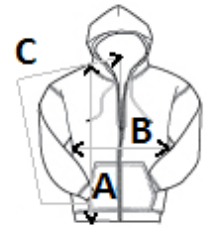

Air jet yarn = softer feel and reduced pilling

Unlined hood

In transition to tearaway label

Body color matched Plastic Zipper

Overlapped fabric across zipper allows full front printing

Pouch pockets

Twin needle stitching at shoulder, armhole, neck, waistband and cuffs

1 x 1 rib with spandex

Quarter-turned to eliminate center crease

CPSIA Tracking Label Compliant

[Click here](#) to download the **GILDAN children's clothing size guide!**KOD CELNY: **61103091**

SUGEROWANA ZNAKOWANIA

**Druk cyfrowy (DTF), DTG, Haft komputerowy,
Prasa termiczna, Sitodruk, Sublimacja**

KRAJ POCHODZENIA

Honduras

SPECYFIKACJA ROZMIARU (CM)

	S	M	L
Szt./📦	24	24	24
Długość całkowita (A)	55.00	58.00	62.00
Szerokość klatki piersiowej (B)	41.00	44.00	46.00
Długość rękawa (C)	67.00	70.00	77.00