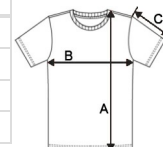

IB297 KIDS' PIQUE POLO SHIRT **Nowy**

iDeal Basic
BRAND

GŁÓWNE CECHY

180 g/m²
 Piqué knit
 Straight fit
 1x1 ribbed collar finish
 Placket with 3 tone-on-tone buttons
 Tone-on-tone inner neck tape
 Side slits
 Double-needle finish at sleeve and bottom hems
 Tear-away brand label

Certyfikaty:

 STANDARD
100

Kraj pochodzenia:

Bangladesh

2026 : s. 437

SPECYFIKACJA ROZMIARU (CM)

	4/6	6/8	8/10	10/12	12/14
Szt./📦	50	50	50	50	50
Długość całkowita (A)	45.15	49.95	54.75	59.55	64.35
Szerokość klatki piersiowej (B)	34.70	36.40	39	42.50	46
Długość rękawa (C)	12.45	14.55	16.75	19.05	21.35