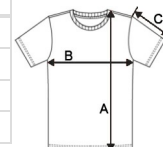

IB302 MERCURY KIDS' POLYESTER T-SHIRT **Nowy**

iDeal Basic
BRAND

GŁÓWNE CECHY

130 g/m²
100% polyester
Piqué mesh fabric
Lightweight, quick-drying fabric
Straight fit
Crew neck in piqué mesh with double topstitching
Tone-on-tone inner neck tape
Double-needle finish at sleeve and bottom hems
Tear-away brand label

Certyfikaty:

STANDARD
100

Kraj pochodzenia:

Bangladesh

2026 : s. 436

SPECYFIKACJA ROZMIARU (CM)

	6/8	8/10	10/12	12/14
Szt./📦	100	100	100	100
Długość całkowita (A)	49.20	54.00	58.80	63.60
Szerokość klatki piersiowej (B)	36.40	39.00	42.50	46.00
Długość rękawa (C)	14.55	16.75	19.05	21.35