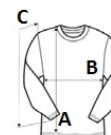

SPECYFIKACJA ROZMIARU (CM)

	XS	S	M	L	XL	2XL
Szt./📦	50	50	50	50	50	50
Długość całkowita (A)	64	70	72	74	76	78
Szerokość klatki piersiowej (B)	47	50	53	56	59	62
Długość rękawa (C)	59	60	61	62	63	64