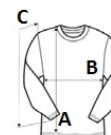

SPECYFIKACJA ROZMIARU (CM)

	XS	S	M	L	XL	2XL
Szt./	50	50	50	50	50	50
Długość całkowita (A)	64	70	72	74	76	78
Szerokość klatki piersiowej (B)	47	50	53	56	59	62
Długość rękawa (C)	59	60	61	62	63	64