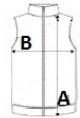

SPECYFIKACJA ROZMIARU (CM)

	XS	S	M	L	XL	2XL	3XL	4XL
Szt./📦	10	10	10	10	10	10	10	10
Długość całkowita (A)	66	68	70	72	74	76	78	80
Szerokość klatki piersiowej (B)	49	52	55	58	61	64	67	70