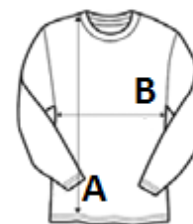

Karczek podklejony taśmą z tego samego materiału

Ochrona UPF 30+ UV

Naturalne właściwości elastycznej tkaniny

Model z rękawami

KOD CELNY: 61099020

KRAJ POCHODZENIA

Bangladesh

amfori BSCI

Sedex

SPECYFIKACJA ROZMIARU (CM)

	S	M	L	XL	2XL
Szt./📦	50	50	50	50	50
Długość całkowita (A)	70.00	72.50	75.00	77.50	80.00
Szerokość klatki piersiowej (B)	48.00	51.50	55.00	58.50	62.00
Długość rękawa (C)	65.00	65.00	66.00	67.00	67.00