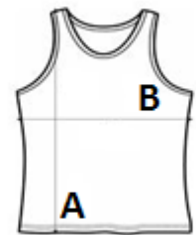

Obszycie dekoltu i pach z tego samego materiału oferuje schludne wykończenie

Ochrona UPF 30+ UV

Naturalne właściwości elastycznej tkaniny

Etykieta z nazwą

KOD CELNY: 61099020

KRAJ POCHODZENIA

Bangladesh

SPECYFIKACJA ROZMIARU (CM)

	XS	S	M	L	XL
Szt./☐	50	50	50	50	50
Długość całkowita (A)	40.00	44.00	48.00	52.00	56.00
Szerokość klatki piersiowej (B)	27.00	30.00	33.00	36.00	39.00

KOLORY:

- Arctic White      Jet Black      Fire Red      Purple  
Royal Blue      Sapphire Blue      Hot Pink      Sun Yellow