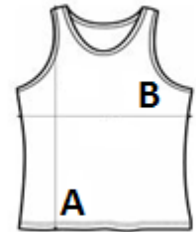

Odrywana metka

Obszycie dekoltu i pach z tego samego materiału oferuje schludne wykończenie

Ochrona UPF 30+ UV

Naturalne właściwości elastycznej tkaniny

KOD CELNY: 61099020

SUGEROWANA ZNAKOWANIA

Prasa termiczna, Sitodruk, Sublimacja

KRAJ POCHODZENIA

Bangladesh

amfori BSCI

Sedex

SPECYFIKACJA ROZMIARU (CM)

	S	M	L	XL	2XL
Szt./📦	50	50	50	50	50
Długość całkowita (A)	68.00	72.00	76.00	80.00	0.00
Szerokość klatki piersiowej (B)	43.00	47.00	51.00	55.00	0.00