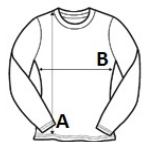

2025 : s. 312

SPECYFIKACJA ROZMIARU (CM)

	XS	S	M	L	XL
Szt./📦	50	50	50	50	50
Długość całkowita (A)	65	67	69	71	73
Szerokość klatki piersiowej (B)	44	46	48	50	52
Długość rękawa (C)	60	61	62	63	64

KOLORY:

Arctic White