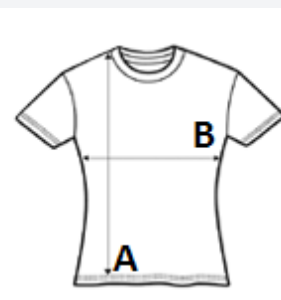

Odrywana metka

Okragły dekolt z tego samego materiału

Podwójnie stebnowana ozdoba

Karczek podklejony taśmą z tego samego materiału

Ochrona UPF 30+ UV

Naturalne właściwości elastycznej tkaniny

Model z rękawami

KOD CELNY: **61099020**

KRAJ POCHODZENIA

Bangladesh

amfori BSCI

Sedex

SPECYFIKACJA ROZMIARU (CM)

	XS	S	M	L	XL
Szt./☒	50	50	50	50	50
Długość całkowita (A)	59.00	61.00	63.00	65.00	67.00
Szerokość klatki piersiowej (B)	55.00	57.00	59.00	61.00	63.00
Długość rękawa (C)	14.50	15.50	16.50	17.50	18.50