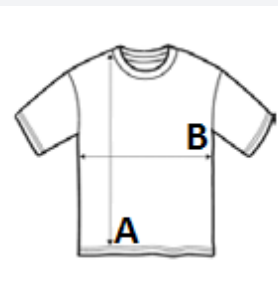

Podwójnie stebnowana ozdoba

Karczek podklejony taśmą z tego samego materiału

Ochrona UPF 30+ UV

Naturalne właściwości elastycznej tkaniny

Model z rękawami

KOD CELNY: **61099020**

SUGEROWANA ZNAKOWANIA

Prasa termiczna, Sitodruk, Sublimacja

KRAJ POCHODZENIA

Bangladesh

amfori BSCI

Sedex

SPECYFIKACJA ROZMIARU (CM)

	XS	S	M	L	XL	2XL	3XL
Szt./📦	50	50	50	50	50	50	50
Długość całkowita (A)	67.50	70.00	72.50	75.00	77.50	80.00	82.50
Szerokość klatki piersiowej (B)	44.50	48.00	51.50	55.00	58.50	62.00	65.50
Długość rękawa (C)	23.00	23.00	24.00	24.00	25.00	25.00	26.00