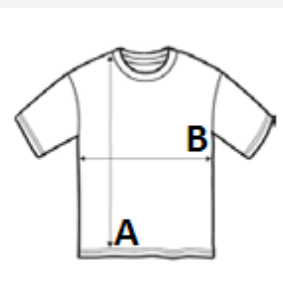

Podwójnie stebnowana ozdoba

Karczek podklejony taśmą z tego samego materiału

Ochrona UPF 30+ UV

Naturalne właściwości elastycznej tkaniny

Model z rękawami

KOD CELNY: 61099020

KRAJ POCHODZENIA

Bangladesh

amfori BSCI

Sedex

SPECYFIKACJA ROZMIARU (CM)

	XS	S	M	L	XL
Szt./📦	50	50	50	50	50
Długość całkowita (A)	45.00	50.00	55.00	60.00	65.00
Szerokość klatki piersiowej (B)	33.00	36.00	39.00	42.00	44.50
Długość rękawa (C)	14.00	15.00	16.00	17.00	18.00