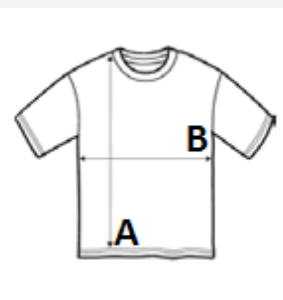

Podwójnie steźnowana ozdoba

Karczek podklejony taśmą z tego samego materiału

Ochrona UPF 30+ UV

Naturalne właściwości elastycznej tkaniny

Model z rękawami

KOD CELNY: **61099020**

KRAJ POCHODZENIA

Bangladesh

amfori BSCI

Sedex

SPECYFIKACJA ROZMIARU (CM)

	XS	S	M	L	XL
Szt./☐	50	50	50	50	50
Długość całkowita (A)	45.00	50.00	55.00	60.00	65.00
Szerokość klatki piersiowej (B)	33.00	36.00	39.00	42.00	44.50
Długość rękawa (C)	14.00	15.00	16.00	17.00	18.00