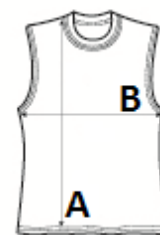

KOD CELNY: 61099020

KRAJ POCHODZENIA

Bangladesh

amfori BSCI

Sedex

## SPECYFIKACJA ROZMIARU (CM)

	XL
Szt./📦	50
Długość całkowita (A)	78.00
Szerokość klatki piersiowej (B)	59.00