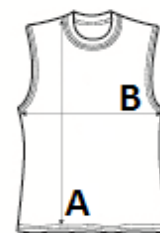

Karczek podklejony taśmą z tego samego materiału

Ochrona UPF 30+ UV

Naturalne właściwości elastycznej tkaniny

Przesunięty szew na ramieniu dla zwiększenia wygody

KOD CELNY: 61099020

KRAJ POCHODZENIA

Bangladesh

amfori BSCI

Sedex

SPECYFIKACJA ROZMIARU (CM)

	XL
Szt./☐	50
Długość całkowita (A)	78.00
Szerokość klatki piersiowej (B)	59.00

KOLORY:

■ Jet Black