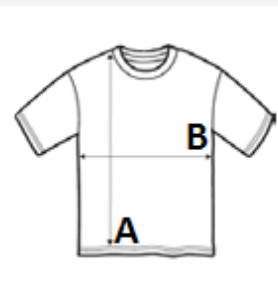

Okrągły dekolt z tego samego materiału

Podwójnie stebnowana ozdoba

Karczek podklejony taśmą z tego samego materiału

Ochrona UPF 30+ UV

Naturalne właściwości elastycznej tkaniny

Model z rękawami

KOD CELNY: 61099020

KRAJ POCHODZENIA

Bangladesh

amfori BSCI

Sedex

SPECYFIKACJA ROZMIARU (CM)

	XS	S	M	L	XL
Szt./📦	50	50	50	50	50
Długość całkowita (A)	65.00	67.00	69.00	71.00	73.00
Szerokość klatki piersiowej (B)	40.00	44.00	48.00	52.00	56.00
Długość rękawa (C)	15.00	16.00	17.00	18.00	19.00