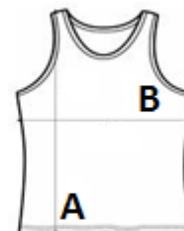

Gładka powierzchnia z materiału oferuje łatwiejszą aplikację ozdób

KOD CELNY: 61099020

KRAJ POCHODZENIA

Bangladesh

amfori BSCI

Sedex

SPECYFIKACJA ROZMIARU (CM)

	XXS	XS	S	M	L	XL
Szt./📦	50	50	50	50	50	50
Długość całkowita (A)	61.00	63.00	65.00	67.00	69.00	71.00
Szerokość klatki piersiowej (B)	36.00	39.00	42.00	45.00	48.00	51.00